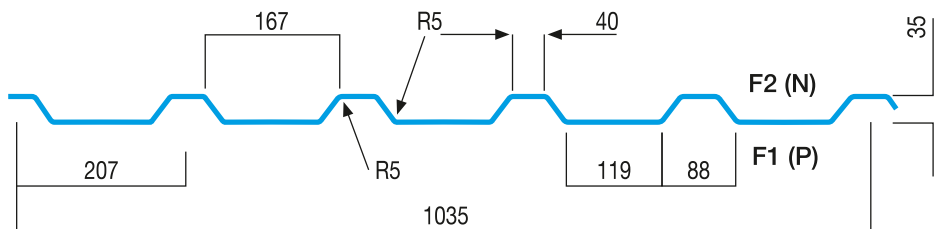

■ STAHLTRAPEZPROFIL FÜR DACH

• Profil 35-207 / 0,75 mm

- Bandverzinkt, einseitig 25 my Polyester
- Dachseite: ähnlich **RAL 3009/8012** (oxidrot/rotbraun) (F2)
- Unterseite: RSL = Rückseitenschutzlack (F1)
- Baubreite 1035 mm

Länge mm	Breite mm	Stärke mm	Art. Nr.
2000	1035	0,75	3025040017
2500	1035	0,75	3025040018
3000	1035	0,75	3025040019
3500	1035	0,75	3025040020
4000	1035	0,75	3025040014
4500	1035	0,75	3025040021
5000	1035	0,75	3025040015
5500	1035	0,75	3025040022
6000	1035	0,75	3025040016
6500	1035	0,75	3025040023
7000	1035	0,75	3025040024
7500	1035	0,75	3025040025
8000	1035	0,75	3025040026

■ STAHLTRAPEZPROFIL FÜR DACH UND WAND

• Profil 35-207 / 0,75 mm

- Bandverzinkt, beidseitig 25 my Polyester
- Ähnlich **RAL 9002** (grauweiß)
- Baubreite 1035 mm

Länge mm	Breite mm	Stärke mm	Art. Nr.
3000	1035	0,75	3025040027
4000	1035	0,75	3025040028
5000	1035	0,75	3025040029
6000	1035	0,75	3025040030