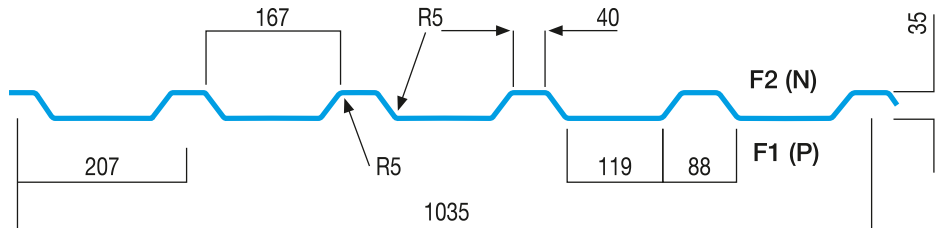

■ STAHLTRAPEZPROFIL FÜR DACH

• Profil 35-207 / 0,75 mm

- Bandverzinkt, einseitig 25 my Polyester
- Dachseite: ähnlich **RAL 3009/8012** (oxidrot/rotbraun) (F2)
- Unterseite: RSL = Rückseitenschutzlack (F1)
- Baubreite 1035 mm

Länge mm	Breite mm	Stärke mm	Art. Nr.
2000	1035	0,75	3025040017
2500	1035	0,75	3025040018
3000	1035	0,75	3025040019
3500	1035	0,75	3025040020
4000	1035	0,75	3025040014
4500	1035	0,75	3025040021
5000	1035	0,75	3025040015
5500	1035	0,75	3025040022
6000	1035	0,75	3025040016
6500	1035	0,75	3025040023
7000	1035	0,75	3025040024
7500	1035	0,75	3025040025
8000	1035	0,75	3025040026

■ STAHLTRAPEZPROFIL FÜR DACH UND WAND

• Profil 35-207 / 0,75 mm

- Bandverzinkt, beidseitig 25 my Polyester
- Ähnlich **RAL 9002** (grauweiß)
- Baubreite 1035 mm

Länge mm	Breite mm	Stärke mm	Art. Nr.
3000	1035	0,75	3025040027
4000	1035	0,75	3025040028
5000	1035	0,75	3025040029
6000	1035	0,75	3025040030