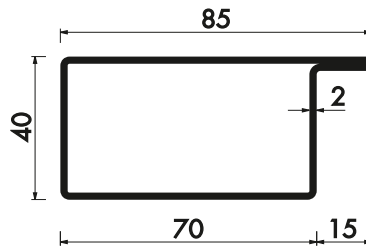

■ ANSCHLAGROHR S235JR

Profil	Profil	kg/mtr	GTIN
RP 116	40	4,060	4062768091245
RP 152	40	3,270	4062768091368
RP 185	40	2,640	4062768091382
RP 1008	40	2,810	4062768091467
RP 1049	40	3,430	4062768091474
RP 1087	40	3,750	4062768091528

Profil	Profil	kg/mtr	GTIN
RP 1093	40	4,370	4062768091542
RP 1094	40	4,370	4062768091559
RP 1114	40	2,180	4062768091580
RP 1162	40	3,270	4062768091597
RP 1348	40	3,910	4062768091658
RP 1628	40	3,390	4062768091801
RP 1639	40	3,690	4062768091818