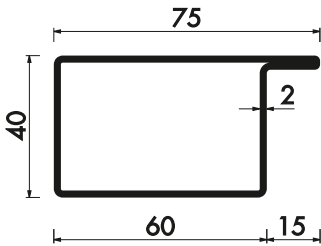

■ ANSCHLAGROHR S235JR

Profil	Profil	kg/mtr	GTIN
RP 116	40	4,060	4062768091245
RP 152	40	3,270	4062768091368
RP 185	40	2,640	4062768091382
RP 1008	40	2,810	4062768091467
RP 1049	40	3,430	4062768091474
RP 1087	40	3,750	4062768091528

Profil	Profil	kg/mtr	GTIN
RP 1093	40	4,370	4062768091542
RP 1094	40	4,370	4062768091559
RP 1114	40	2,180	4062768091580
RP 1162	40	3,270	4062768091597
RP 1348	40	3,910	4062768091658
RP 1628	40	3,390	4062768091801
RP 1639	40	3,690	4062768091818