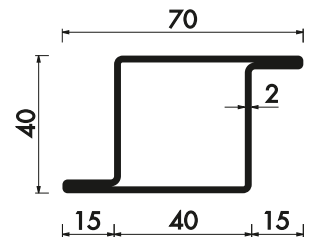

■ ANSCHLAGROHR S235JR

Profil	Profil	kg/mtr	GTIN
RP 116	40	4,060	4062768091245
RP 152	40	3,270	4062768091368
RP 185	40	2,640	4062768091382
RP 1008	40	2,810	4062768091467
RP 1049	40	3,430	4062768091474
RP 1087	40	3,750	4062768091528

Profil	Profil	kg/mtr	GTIN
RP 1093	40	4,370	4062768091542
RP 1094	40	4,370	4062768091559
RP 1114	40	2,180	4062768091580
RP 1162	40	3,270	4062768091597
RP 1348	40	3,910	4062768091658
RP 1628	40	3,390	4062768091801
RP 1639	40	3,690	4062768091818