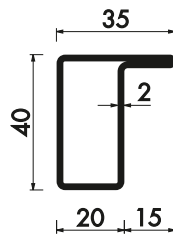

■ ANSCHLAGROHR S235JR

Profil	Profil	kg/mtr	GTIN
RP 116	40	4,060	4062768091245
RP 152	40	3,270	4062768091368
RP 185	40	2,640	4062768091382
RP 1008	40	2,810	4062768091467
RP 1049	40	3,430	4062768091474
RP 1087	40	3,750	4062768091528

Profil	Profil	kg/mtr	GTIN
RP 1093	40	4,370	4062768091542
RP 1094	40	4,370	4062768091559
RP 1114	40	2,180	4062768091580
RP 1162	40	3,270	4062768091597
RP 1348	40	3,910	4062768091658
RP 1628	40	3,390	4062768091801
RP 1639	40	3,690	4062768091818