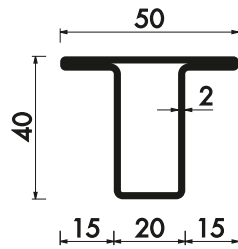

■ ANSCHLAGROHR S235JR

Profil	Profil	kg/mtr	GTIN
RP 116	40	4,060	4062768091245
RP 152	40	3,270	4062768091368
RP 185	40	2,640	4062768091382
RP 1008	40	2,810	4062768091467
RP 1049	40	3,430	4062768091474
RP 1087	40	3,750	4062768091528

Profil	Profil	kg/mtr	GTIN
RP 1093	40	4,370	4062768091542
RP 1094	40	4,370	4062768091559
RP 1114	40	2,180	4062768091580
RP 1162	40	3,270	4062768091597
RP 1348	40	3,910	4062768091658
RP 1628	40	3,390	4062768091801
RP 1639	40	3,690	4062768091818