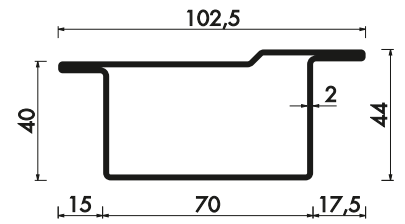

■ ANSCHLAGROHR S235JR

Profil	Profil	kg/mtr	GTIN
RP 116	40	4,060	4062768091245
RP 152	40	3,270	4062768091368
RP 185	40	2,640	4062768091382
RP 1008	40	2,810	4062768091467
RP 1049	40	3,430	4062768091474
RP 1087	40	3,750	4062768091528

Profil	Profil	kg/mtr	GTIN
RP 1093	40	4,370	4062768091542
RP 1094	40	4,370	4062768091559
RP 1114	40	2,180	4062768091580
RP 1162	40	3,270	4062768091597
RP 1348	40	3,910	4062768091658
RP 1628	40	3,390	4062768091801
RP 1639	40	3,690	4062768091818

Wir erweitern ständig unser Lagerprogramm, nicht aufgeführte Abmessungen sind auf Anfrage lieferbar.