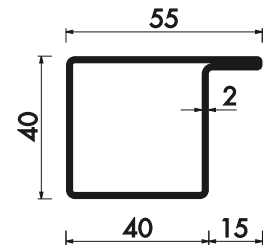

■ ANSCHLAGROHR S235JR

Profil	Profil	kg/mtr	GTIN
RP 116	40	4,060	4062768091245
RP 152	40	3,270	4062768091368
RP 185	40	2,640	4062768091382
RP 1008	40	2,810	4062768091467
RP 1049	40	3,430	4062768091474
RP 1087	40	3,750	4062768091528

Profil	Profil	kg/mtr	GTIN
RP 1093	40	4,370	4062768091542
RP 1094	40	4,370	4062768091559
RP 1114	40	2,180	4062768091580
RP 1162	40	3,270	4062768091597
RP 1348	40	3,910	4062768091658
RP 1628	40	3,390	4062768091801
RP 1639	40	3,690	4062768091818