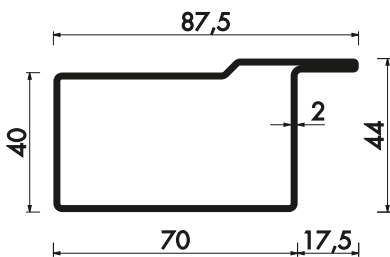

■ ANSCHLAGROHR S235JR

Profil	Profil	kg/mtr	GTIN
RP 116	40	4,060	4062768091245
RP 152	40	3,270	4062768091368
RP 185	40	2,640	4062768091382
RP 1008	40	2,810	4062768091467
RP 1049	40	3,430	4062768091474
RP 1087	40	3,750	4062768091528

Profil	Profil	kg/mtr	GTIN
RP 1093	40	4,370	4062768091542
RP 1094	40	4,370	4062768091559
RP 1114	40	2,180	4062768091580
RP 1162	40	3,270	4062768091597
RP 1348	40	3,910	4062768091658
RP 1628	40	3,390	4062768091801
RP 1639	40	3,690	4062768091818