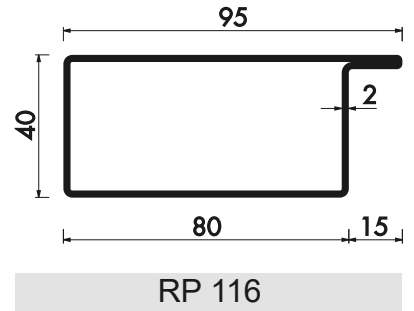

■ ANSCHLAGROHR S235JR

Profil	Profil	kg/mtr	GTIN
RP 116	40	4,060	4062768091245
RP 152	40	3,270	4062768091368
RP 185	40	2,640	4062768091382
RP 1008	40	2,810	4062768091467
RP 1049	40	3,430	4062768091474
RP 1087	40	3,750	4062768091528

Profil	Profil	kg/mtr	GTIN
RP 1093	40	4,370	4062768091542
RP 1094	40	4,370	4062768091559
RP 1114	40	2,180	4062768091580
RP 1162	40	3,270	4062768091597
RP 1348	40	3,910	4062768091658
RP 1628	40	3,390	4062768091801
RP 1639	40	3,690	4062768091818