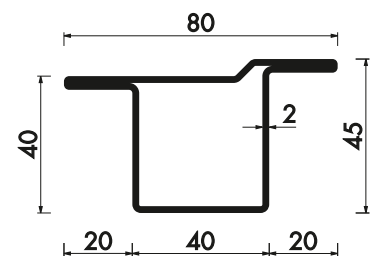

■ ANSCHLAGROHR S235JR

Profil	Profil	kg/mtr	GTIN
RP 116	40	4,060	4062768091245
RP 152	40	3,270	4062768091368
RP 185	40	2,640	4062768091382
RP 1008	40	2,810	4062768091467
RP 1049	40	3,430	4062768091474
RP 1087	40	3,750	4062768091528

Profil	Profil	kg/mtr	GTIN
RP 1093	40	4,370	4062768091542
RP 1094	40	4,370	4062768091559
RP 1114	40	2,180	4062768091580
RP 1162	40	3,270	4062768091597
RP 1348	40	3,910	4062768091658
RP 1628	40	3,390	4062768091801
RP 1639	40	3,690	4062768091818