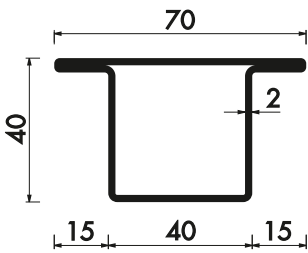

■ ANSCHLAGROHR S235JR

Profil	Profil	kg/mtr	GTIN
RP 116	40	4,060	4062768091245
RP 152	40	3,270	4062768091368
RP 185	40	2,640	4062768091382
RP 1008	40	2,810	4062768091467
RP 1049	40	3,430	4062768091474
RP 1087	40	3,750	4062768091528

Profil	Profil	kg/mtr	GTIN
RP 1093	40	4,370	4062768091542
RP 1094	40	4,370	4062768091559
RP 1114	40	2,180	4062768091580
RP 1162	40	3,270	4062768091597
RP 1348	40	3,910	4062768091658
RP 1628	40	3,390	4062768091801
RP 1639	40	3,690	4062768091818