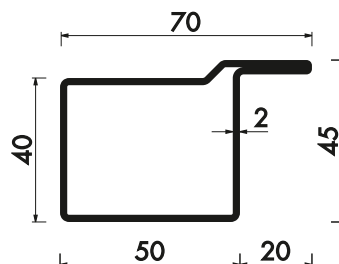

■ ANSCHLAGROHR S235JR

Profil	Profil	kg/mtr	GTIN
RP 116	40	4,060	4062768091245
RP 152	40	3,270	4062768091368
RP 185	40	2,640	4062768091382
RP 1008	40	2,810	4062768091467
RP 1049	40	3,430	4062768091474
RP 1087	40	3,750	4062768091528

Profil	Profil	kg/mtr	GTIN
RP 1093	40	4,370	4062768091542
RP 1094	40	4,370	4062768091559
RP 1114	40	2,180	4062768091580
RP 1162	40	3,270	4062768091597
RP 1348	40	3,910	4062768091658
RP 1628	40	3,390	4062768091801
RP 1639	40	3,690	4062768091818