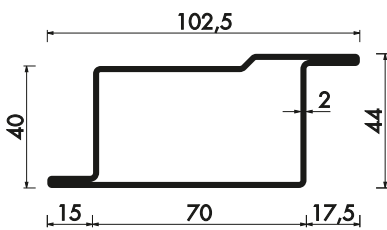

■ ANSCHLAGROHR S235JR

Profil	Profil	kg/mtr	GTIN
RP 116	40	4,060	4062768091245
RP 152	40	3,270	4062768091368
RP 185	40	2,640	4062768091382
RP 1008	40	2,810	4062768091467
RP 1049	40	3,430	4062768091474
RP 1087	40	3,750	4062768091528

Profil	Profil	kg/mtr	GTIN
RP 1093	40	4,370	4062768091542
RP 1094	40	4,370	4062768091559
RP 1114	40	2,180	4062768091580
RP 1162	40	3,270	4062768091597
RP 1348	40	3,910	4062768091658
RP 1628	40	3,390	4062768091801
RP 1639	40	3,690	4062768091818