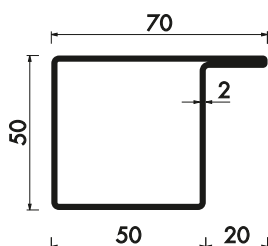

Profil	Profil	kg/mtr	GTIN
RP 1681	50	3,990	4062768091917
RP 1682	50	3,990	4062768091924
RP 1688	50	4,850	4062768091962
RP 1689	50	5,460	4062768091979
RP 1810	50	2,750	4062768092440
RP 1811	50	4,210	4062768092457
RP 1812	50	3,880	4062768093171

RP 193

RP 195

RP 197

RP 1070

RP 1071

RP 1072

RP 1681

RP 1682

RP 1688

RP 1689

RP 1810

RP 1811

RP 1812

Wir erweitern ständig unser Lagerprogramm, nicht aufgeführte Abmessungen sind auf Anfrage lieferbar.