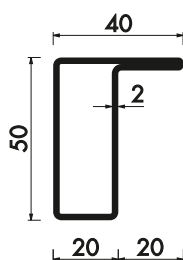

■ ANSCHLAGROHR S235JR

Profil	Profil	kg/mtr	GTIN
RP 193	50	3,270	4062768091399
RP 195	50	3,270	4062768091405
RP 197	50	2,650	4062768091412
RP 1070	50	3,890	4062768091498
RP 1071	50	3,890	4062768091504
RP 1072	50	3,280	4062768091511

Profil	Profil	kg/mtr	GTIN
RP 1681	50	3,990	4062768091917
RP 1682	50	3,990	4062768091924
RP 1688	50	4,850	4062768091962
RP 1689	50	5,460	4062768091979
RP 1810	50	2,750	4062768092440
RP 1811	50	4,210	4062768092457
RP 1812	50	3,880	4062768093171

RP 197

Wir erweitern ständig unser Lagerprogramm, nicht aufgeführte Abmessungen sind auf Anfrage lieferbar.