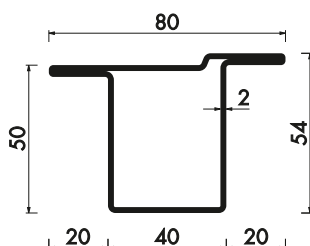

Profil	Profil	kg/mtr	GTIN
RP 1681	50	3,990	4062768091917
RP 1682	50	3,990	4062768091924
RP 1688	50	4,850	4062768091962
RP 1689	50	5,460	4062768091979
RP 1810	50	2,750	4062768092440
RP 1811	50	4,210	4062768092457
RP 1812	50	3,880	4062768093171

RP 193

RP 195

RP 197

RP 1070

RP 1071

RP 1072

RP 1681

RP 1682

RP 1688

RP 1689

RP 1810

RP 1811

RP 1812

Wir erweitern ständig unser Lagerprogramm, nicht aufgeführte Abmessungen sind auf Anfrage lieferbar.