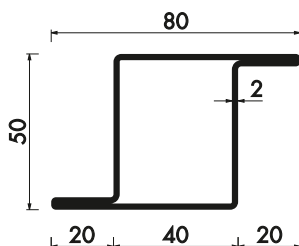

Profil	Profil	kg/mtr	GTIN
RP 1681	50	3,990	4062768091917
RP 1682	50	3,990	4062768091924
RP 1688	50	4,850	4062768091962
RP 1689	50	5,460	4062768091979
RP 1810	50	2,750	4062768092440
RP 1811	50	4,210	4062768092457
RP 1812	50	3,880	4062768093171

RP 193

RP 195

RP 197

RP 1070

RP 1071

RP 1072

RP 1681

RP 1682

RP 1688

RP 1689

RP 1810

RP 1811

RP 1812

Wir erweitern ständig unser Lagerprogramm, nicht aufgeführte Abmessungen sind auf Anfrage lieferbar.