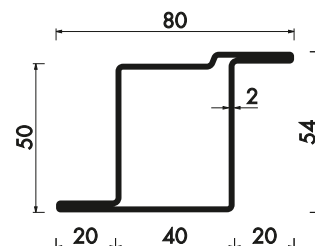

Profil	Profil	kg/mtr	GTIN
RP 1681	50	3,990	4062768091917
RP 1682	50	3,990	4062768091924
RP 1688	50	4,850	4062768091962
RP 1689	50	5,460	4062768091979
RP 1810	50	2,750	4062768092440
RP 1811	50	4,210	4062768092457
RP 1812	50	3,880	4062768093171

RP 193

RP 195

RP 197

RP 1070

RP 1071

RP 1072

RP 1681

RP 1682

RP 1688

RP 1689

RP 1810

RP 1811

RP 1812

Wir erweitern ständig unser Lagerprogramm, nicht aufgeführte Abmessungen sind auf Anfrage lieferbar.