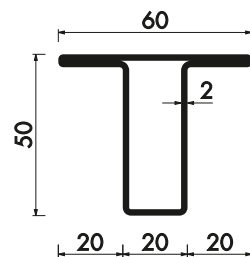

■ ANSCHLAGROHR S235JR

Profil	Profil	kg/mtr	GTIN
RP 193	50	3,270	4062768091399
RP 195	50	3,270	4062768091405
RP 197	50	2,650	4062768091412
RP 1070	50	3,890	4062768091498
RP 1071	50	3,890	4062768091504
RP 1072	50	3,280	4062768091511

Profil	Profil	kg/mtr	GTIN
RP 1681	50	3,990	4062768091917
RP 1682	50	3,990	4062768091924
RP 1688	50	4,850	4062768091962
RP 1689	50	5,460	4062768091979
RP 1810	50	2,750	4062768092440
RP 1811	50	4,210	4062768092457
RP 1812	50	3,880	4062768093171

RP 1688

RP 1689

RP 1810

RP 1811

RP 1812

Wir erweitern ständig unser Lagerprogramm, nicht aufgeführte Abmessungen sind auf Anfrage lieferbar.