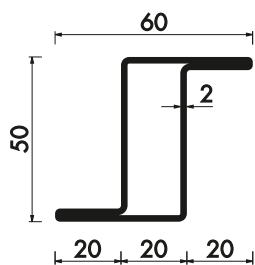

■ ANSCHLAGROHR S235JR

Profil	Profil	kg/mtr	GTIN
RP 193	50	3,270	4062768091399
RP 195	50	3,270	4062768091405
RP 197	50	2,650	4062768091412
RP 1070	50	3,890	4062768091498
RP 1071	50	3,890	4062768091504
RP 1072	50	3,280	4062768091511

Profil	Profil	kg/mtr	GTIN
RP 1681	50	3,990	4062768091917
RP 1682	50	3,990	4062768091924
RP 1688	50	4,850	4062768091962
RP 1689	50	5,460	4062768091979
RP 1810	50	2,750	4062768092440
RP 1811	50	4,210	4062768092457
RP 1812	50	3,880	4062768093171

RP 195

Wir erweitern ständig unser Lagerprogramm, nicht aufgeführte Abmessungen sind auf Anfrage lieferbar.