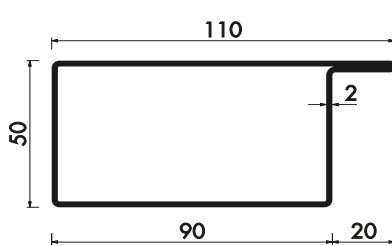

Profil	Profil	kg/mtr	GTIN
RP 1681	50	3,990	4062768091917
RP 1682	50	3,990	4062768091924
RP 1688	50	4,850	4062768091962
RP 1689	50	5,460	4062768091979
RP 1810	50	2,750	4062768092440
RP 1811	50	4,210	4062768092457
RP 1812	50	3,880	4062768093171

RP 193

RP 195

RP 197

RP 1070

RP 1071

RP 1072

RP 1681

RP 1682

RP 1688

RP 1689

RP 1810

RP 1811

RP 1812

Wir erweitern ständig unser Lagerprogramm, nicht aufgeführte Abmessungen sind auf Anfrage lieferbar.