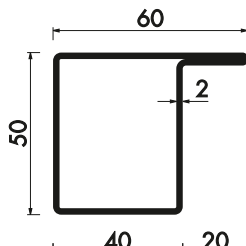

Profil	Profil	kg/mtr	GTIN
RP 1681	50	3,990	4062768091917
RP 1682	50	3,990	4062768091924
RP 1688	50	4,850	4062768091962
RP 1689	50	5,460	4062768091979
RP 1810	50	2,750	4062768092440
RP 1811	50	4,210	4062768092457
RP 1812	50	3,880	4062768093171

RP 193

RP 195

RP 197

RP 1070

RP 1071

RP 1072

RP 1681

RP 1682

RP 1688

RP 1689

RP 1810

RP 1811

RP 1812

Wir erweitern ständig unser Lagerprogramm, nicht aufgeführte Abmessungen sind auf Anfrage lieferbar.