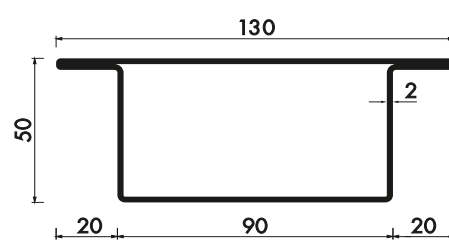

Profil	Profil	kg/mtr	GTIN
RP 1681	50	3,990	4062768091917
RP 1682	50	3,990	4062768091924
RP 1688	50	4,850	4062768091962
RP 1689	50	5,460	4062768091979
RP 1810	50	2,750	4062768092440
RP 1811	50	4,210	4062768092457
RP 1812	50	3,880	4062768093171

RP 193

RP 195

RP 197

RP 1070

RP 1071

RP 1072

RP 1681

RP 1682

RP 1688

RP 1689

RP 1810

RP 1811

RP 1812

Wir erweitern ständig unser Lagerprogramm, nicht aufgeführte Abmessungen sind auf Anfrage lieferbar.