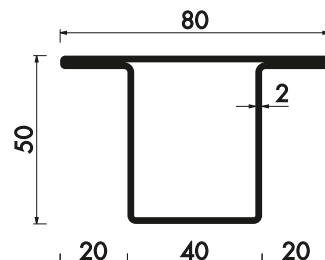

■ ANSCHLAGROHR S235JR

Profil	Profil	kg/mtr	GTIN
RP 193	50	3,270	4062768091399
RP 195	50	3,270	4062768091405
RP 197	50	2,650	4062768091412
RP 1070	50	3,890	4062768091498
RP 1071	50	3,890	4062768091504
RP 1072	50	3,280	4062768091511

Profil	Profil	kg/mtr	GTIN
RP 1681	50	3,990	4062768091917
RP 1682	50	3,990	4062768091924
RP 1688	50	4,850	4062768091962
RP 1689	50	5,460	4062768091979
RP 1810	50	2,750	4062768092440
RP 1811	50	4,210	4062768092457
RP 1812	50	3,880	4062768093171

RP 1070

Wir erweitern ständig unser Lagerprogramm, nicht aufgeführte Abmessungen sind auf Anfrage lieferbar.