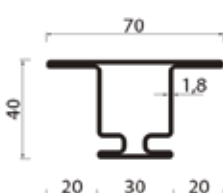

RP 1592

RP 1594

RP 1596

RP 1645

RP 1647

■ ANSCHLAGROHR S235JR

Profil	Profil	kg/mtr	GTIN
RP 1593	80	6,010	4062768091672
RP 1595	80	6,780	4062768091696
RP 1597	80	6,760	4062768091719

RP 1593

RP 1595

RP 1597

■ ANSCHLAGROHR S235JR

Profil	Profil	kg/mtr	GTIN
RP 202	S	1,400	4062768091429

RP 202

■ ANSCHLAGROHR S235JR

Profil	Profil	kg/mtr	GTIN
RP 1227	Hermetic 40	2,640	4062768091887
RP 1229	Hermetic 40	3,400	4062768092372
RP 1230	Hermetic 40	3,490	4062768092433

Profil	Profil	kg/mtr	GTIN
RP 1231	Hermetic 40	4,290	4062768092426
RP 1232	Hermetic 40	4,290	4062768092389

RP 1227

RP 1229

RP 1232

RP 1230

RP 1231

Wir erweitern ständig unser Lagerprogramm, nicht aufgeführte Abmessungen sind auf Anfrage lieferbar.