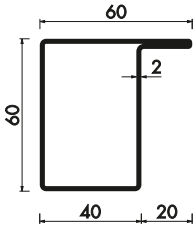

■ ANSCHLAGROHR S235JR

Profil	Profil	kg/mtr	GTIN
RP 1592	60	3,950	4062768091665
RP 1594	60	4,210	4062768091689
RP 1596	60	4,210	4062768091702

Profil	Profil	kg/mtr	GTIN
RP 1645	60	3,400	4062768092891
RP 1647	60	2,960	4062768093065

RP 1592

RP 1594

RP 1596

RP 1645

RP 1647

■ ANSCHLAGROHR S235JR

Profil	Profil	kg/mtr	GTIN
RP 1593	80	6,010	4062768091672
RP 1595	80	6,780	4062768091696
RP 1597	80	6,760	4062768091719

RP 1593

RP 1595

RP 1597

■ ANSCHLAGROHR S235JR

Profil	Profil	kg/mtr	GTIN
RP 202	S	1,400	4062768091429

RP 202

■ ANSCHLAGROHR S235JR

Profil	Profil	kg/mtr	GTIN
RP 1227	Hermetic 40	2,640	4062768091887
RP 1229	Hermetic 40	3,400	4062768092372
RP 1230	Hermetic 40	3,490	4062768092433

Profil	Profil	kg/mtr	GTIN
RP 1231	Hermetic 40	4,290	4062768092426
RP 1232	Hermetic 40	4,290	4062768092389

RP 1227

RP 1229

RP 1232

RP 1230

RP 1231

Wir erweitern ständig unser Lagerprogramm, nicht aufgeführte Abmessungen sind auf Anfrage lieferbar.