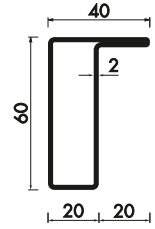

■ ANSCHLAGROHR S235JR

Profil	Profil	kg/mtr	GTIN
RP 1592	60	3,950	4062768091665
RP 1594	60	4,210	4062768091689
RP 1596	60	4,210	4062768091702

Profil	Profil	kg/mtr	GTIN
RP 1645	60	3,400	4062768092891
RP 1647	60	2,960	4062768093065

RP 1592

RP 1594

RP 1596

RP 1645

RP 1647

■ ANSCHLAGROHR S235JR

Profil	Profil	kg/mtr	GTIN
RP 1593	80	6,010	4062768091672
RP 1595	80	6,780	4062768091696
RP 1597	80	6,760	4062768091719

RP 1593

RP 1595

RP 1597

■ ANSCHLAGROHR S235JR

Profil	Profil	kg/mtr	GTIN
RP 202	S	1,400	4062768091429

RP 202

■ ANSCHLAGROHR S235JR

Profil	Profil	kg/mtr	GTIN
RP 1227	Hermetic 40	2,640	4062768091887
RP 1229	Hermetic 40	3,400	4062768092372
RP 1230	Hermetic 40	3,490	4062768092433

Profil	Profil	kg/mtr	GTIN
RP 1231	Hermetic 40	4,290	4062768092426
RP 1232	Hermetic 40	4,290	4062768092389

RP 1227

RP 1229

RP 1232

RP 1230

RP 1231

Wir erweitern ständig unser Lagerprogramm, nicht aufgeführte Abmessungen sind auf Anfrage lieferbar.