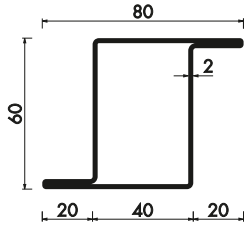

■ ANSCHLAGROHR S235JR

Profil	Profil	kg/mtr	GTIN
RP 1592	60	3,950	4062768091665
RP 1594	60	4,210	4062768091689
RP 1596	60	4,210	4062768091702

Profil	Profil	kg/mtr	GTIN
RP 1645	60	3,400	4062768092891
RP 1647	60	2,960	4062768093065

RP 1592

RP 1594

RP 1596

RP 1645

RP 1647

■ ANSCHLAGROHR S235JR

Profil	Profil	kg/mtr	GTIN
RP 1593	80	6,010	4062768091672
RP 1595	80	6,780	4062768091696
RP 1597	80	6,760	4062768091719

RP 1593

RP 1595

RP 1597

■ ANSCHLAGROHR S235JR

Profil	Profil	kg/mtr	GTIN
RP 202	S	1,400	4062768091429

RP 202

■ ANSCHLAGROHR S235JR

Profil	Profil	kg/mtr	GTIN
RP 1227	Hermetic 40	2,640	4062768091887
RP 1229	Hermetic 40	3,400	4062768092372
RP 1230	Hermetic 40	3,490	4062768092433

Profil	Profil	kg/mtr	GTIN
RP 1231	Hermetic 40	4,290	4062768092426
RP 1232	Hermetic 40	4,290	4062768092389

RP 1227

RP 1229

RP 1232

RP 1230

RP 1231

Wir erweitern ständig unser Lagerprogramm, nicht aufgeführte Abmessungen sind auf Anfrage lieferbar.