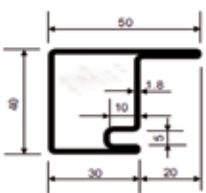

■ ANSCHLAGROHR S235JR

Profil	Profil	kg/mtr	GTIN
RP 1592	60	3,950	4062768091665
RP 1594	60	4,210	4062768091689
RP 1596	60	4,210	4062768091702

Profil	Profil	kg/mtr	GTIN
RP 1645	60	3,400	4062768092891
RP 1647	60	2,960	4062768093065

RP 1592

RP 1594

RP 1596

RP 1645

RP 1647

■ ANSCHLAGROHR S235JR

Profil	Profil	kg/mtr	GTIN
RP 1593	80	6,010	4062768091672
RP 1595	80	6,780	4062768091696
RP 1597	80	6,760	4062768091719

RP 1593

RP 1595

RP 1597

■ ANSCHLAGROHR S235JR

Profil	Profil	kg/mtr	GTIN
RP 202	S	1,400	4062768091429

RP 202

■ ANSCHLAGROHR S235JR

Profil	Profil	kg/mtr	GTIN
RP 1227	Hermetic 40	2,640	4062768091887
RP 1229	Hermetic 40	3,400	4062768092372
RP 1230	Hermetic 40	3,490	4062768092433

Profil	Profil	kg/mtr	GTIN
RP 1231	Hermetic 40	4,290	4062768092426
RP 1232	Hermetic 40	4,290	4062768092389

RP 1227

RP 1229

RP 1232

RP 1230

RP 1231

Wir erweitern ständig unser Lagerprogramm, nicht aufgeführte Abmessungen sind auf Anfrage lieferbar.