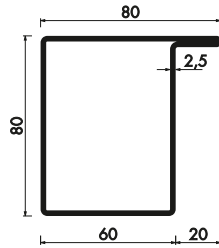

■ ANSCHLAGROHR S235JR

Profil	Profil	kg/mtr	GTIN
RP 1592	60	3,950	4062768091665
RP 1594	60	4,210	4062768091689
RP 1596	60	4,210	4062768091702

Profil	Profil	kg/mtr	GTIN
RP 1645	60	3,400	4062768092891
RP 1647	60	2,960	4062768093065

RP 1592

RP 1594

RP 1596

RP 1645

RP 1647

■ ANSCHLAGROHR S235JR

Profil	Profil	kg/mtr	GTIN
RP 1593	80	6,010	4062768091672
RP 1595	80	6,780	4062768091696
RP 1597	80	6,760	4062768091719

RP 1593

RP 1595

RP 1597

■ ANSCHLAGROHR S235JR

Profil	Profil	kg/mtr	GTIN
RP 202	S	1,400	4062768091429

RP 202

■ ANSCHLAGROHR S235JR

Profil	Profil	kg/mtr	GTIN
RP 1227	Hermetic 40	2,640	4062768091887
RP 1229	Hermetic 40	3,400	4062768092372
RP 1230	Hermetic 40	3,490	4062768092433

Profil	Profil	kg/mtr	GTIN
RP 1231	Hermetic 40	4,290	4062768092426
RP 1232	Hermetic 40	4,290	4062768092389

RP 1227

RP 1229

RP 1232

RP 1230

RP 1231

Wir erweitern ständig unser Lagerprogramm, nicht aufgeführte Abmessungen sind auf Anfrage lieferbar.