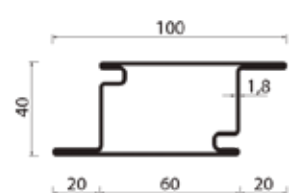

RP 1592

RP 1594

RP 1596

RP 1645

RP 1647

■ ANSCHLAGROHR S235JR

Profil	Profil	kg/mtr	GTIN
RP 1593	80	6,010	4062768091672
RP 1595	80	6,780	4062768091696
RP 1597	80	6,760	4062768091719

RP 1593

RP 1595

RP 1597

■ ANSCHLAGROHR S235JR

Profil	Profil	kg/mtr	GTIN
RP 202	S	1,400	4062768091429

RP 202

■ ANSCHLAGROHR S235JR

Profil	Profil	kg/mtr	GTIN
RP 1227	Hermetic 40	2,640	4062768091887
RP 1229	Hermetic 40	3,400	4062768092372
RP 1230	Hermetic 40	3,490	4062768092433

Profil	Profil	kg/mtr	GTIN
RP 1231	Hermetic 40	4,290	4062768092426
RP 1232	Hermetic 40	4,290	4062768092389

RP 1227

RP 1229

RP 1232

RP 1230

RP 1231

Wir erweitern ständig unser Lagerprogramm, nicht aufgeführte Abmessungen sind auf Anfrage lieferbar.