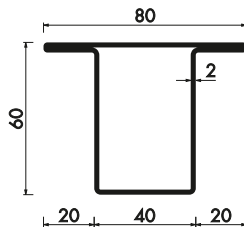

■ ANSCHLAGROHR S235JR

Profil	Profil	kg/mtr	GTIN
RP 1592	60	3,950	4062768091665
RP 1594	60	4,210	4062768091689
RP 1596	60	4,210	4062768091702

Profil	Profil	kg/mtr	GTIN
RP 1645	60	3,400	4062768092891
RP 1647	60	2,960	4062768093065

RP 1592

RP 1594

RP 1596

RP 1645

RP 1647

■ ANSCHLAGROHR S235JR

Profil	Profil	kg/mtr	GTIN
RP 1593	80	6,010	4062768091672
RP 1595	80	6,780	4062768091696
RP 1597	80	6,760	4062768091719

RP 1593

RP 1595

RP 1597

■ ANSCHLAGROHR S235JR

Profil	Profil	kg/mtr	GTIN
RP 202	S	1,400	4062768091429

RP 202

■ ANSCHLAGROHR S235JR

Profil	Profil	kg/mtr	GTIN
RP 1227	Hermetic 40	2,640	4062768091887
RP 1229	Hermetic 40	3,400	4062768092372
RP 1230	Hermetic 40	3,490	4062768092433

Profil	Profil	kg/mtr	GTIN
RP 1231	Hermetic 40	4,290	4062768092426
RP 1232	Hermetic 40	4,290	4062768092389

RP 1227

RP 1229

RP 1232

RP 1230

RP 1231

Wir erweitern ständig unser Lagerprogramm, nicht aufgeführte Abmessungen sind auf Anfrage lieferbar.