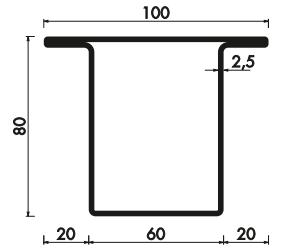

■ ANSCHLAGROHR S235JR

Profil	Profil	kg/mtr	GTIN
RP 1592	60	3,950	4062768091665
RP 1594	60	4,210	4062768091689
RP 1596	60	4,210	4062768091702

Profil	Profil	kg/mtr	GTIN
RP 1645	60	3,400	4062768092891
RP 1647	60	2,960	4062768093065

RP 1592

RP 1594

RP 1596

RP 1645

RP 1647

■ ANSCHLAGROHR S235JR

Profil	Profil	kg/mtr	GTIN
RP 1593	80	6,010	4062768091672
RP 1595	80	6,780	4062768091696
RP 1597	80	6,760	4062768091719

RP 1593

RP 1595

RP 1597

■ ANSCHLAGROHR S235JR

Profil	Profil	kg/mtr	GTIN
RP 202	S	1,400	4062768091429

RP 202

■ ANSCHLAGROHR S235JR

Profil	Profil	kg/mtr	GTIN
RP 1227	Hermetic 40	2,640	4062768091887
RP 1229	Hermetic 40	3,400	4062768092372
RP 1230	Hermetic 40	3,490	4062768092433

Profil	Profil	kg/mtr	GTIN
RP 1231	Hermetic 40	4,290	4062768092426
RP 1232	Hermetic 40	4,290	4062768092389

RP 1227

RP 1229

RP 1232

RP 1230

RP 1231

Wir erweitern ständig unser Lagerprogramm, nicht aufgeführte Abmessungen sind auf Anfrage lieferbar.