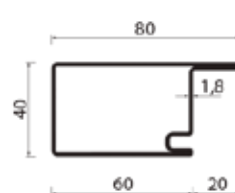

RP 1592

RP 1594

RP 1596

RP 1645

RP 1647

■ ANSCHLAGROHR S235JR

Profil	Profil	kg/mtr	GTIN
RP 1593	80	6,010	4062768091672
RP 1595	80	6,780	4062768091696
RP 1597	80	6,760	4062768091719

RP 1593

RP 1595

RP 1597

■ ANSCHLAGROHR S235JR

Profil	Profil	kg/mtr	GTIN
RP 202	S	1,400	4062768091429

RP 202

■ ANSCHLAGROHR S235JR

Profil	Profil	kg/mtr	GTIN
RP 1227	Hermetic 40	2,640	4062768091887
RP 1229	Hermetic 40	3,400	4062768092372
RP 1230	Hermetic 40	3,490	4062768092433

Profil	Profil	kg/mtr	GTIN
RP 1231	Hermetic 40	4,290	4062768092426
RP 1232	Hermetic 40	4,290	4062768092389

RP 1227

RP 1229

RP 1232

RP 1230

RP 1231

Wir erweitern ständig unser Lagerprogramm, nicht aufgeführte Abmessungen sind auf Anfrage lieferbar.