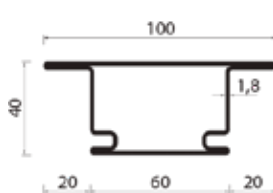

RP 1592

RP 1594

RP 1596

RP 1645

RP 1647

■ ANSCHLAGROHR S235JR

Profil	Profil	kg/mtr	GTIN
RP 1593	80	6,010	4062768091672
RP 1595	80	6,780	4062768091696
RP 1597	80	6,760	4062768091719

RP 1593

RP 1595

RP 1597

■ ANSCHLAGROHR S235JR

Profil	Profil	kg/mtr	GTIN
RP 202	S	1,400	4062768091429

RP 202

■ ANSCHLAGROHR S235JR

Profil	Profil	kg/mtr	GTIN
RP 1227	Hermetic 40	2,640	4062768091887
RP 1229	Hermetic 40	3,400	4062768092372
RP 1230	Hermetic 40	3,490	4062768092433

Profil	Profil	kg/mtr	GTIN
RP 1231	Hermetic 40	4,290	4062768092426
RP 1232	Hermetic 40	4,290	4062768092389

RP 1227

RP 1229

RP 1232

RP 1230

RP 1231

Wir erweitern ständig unser Lagerprogramm, nicht aufgeführte Abmessungen sind auf Anfrage lieferbar.