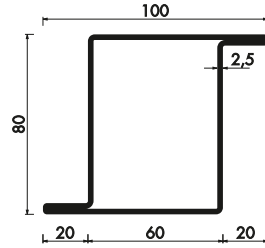

■ ANSCHLAGROHR S235JR

Profil	Profil	kg/mtr	GTIN
RP 1592	60	3,950	4062768091665
RP 1594	60	4,210	4062768091689
RP 1596	60	4,210	4062768091702

Profil	Profil	kg/mtr	GTIN
RP 1645	60	3,400	4062768092891
RP 1647	60	2,960	4062768093065

RP 1592

RP 1594

RP 1596

RP 1645

RP 1647

■ ANSCHLAGROHR S235JR

Profil	Profil	kg/mtr	GTIN
RP 1593	80	6,010	4062768091672
RP 1595	80	6,780	4062768091696
RP 1597	80	6,760	4062768091719

RP 1593

RP 1595

RP 1597

■ ANSCHLAGROHR S235JR

Profil	Profil	kg/mtr	GTIN
RP 202	S	1,400	4062768091429

RP 202

■ ANSCHLAGROHR S235JR

Profil	Profil	kg/mtr	GTIN
RP 1227	Hermetic 40	2,640	4062768091887
RP 1229	Hermetic 40	3,400	4062768092372
RP 1230	Hermetic 40	3,490	4062768092433

Profil	Profil	kg/mtr	GTIN
RP 1231	Hermetic 40	4,290	4062768092426
RP 1232	Hermetic 40	4,290	4062768092389

RP 1227

RP 1229

RP 1232

RP 1230

RP 1231

Wir erweitern ständig unser Lagerprogramm, nicht aufgeführte Abmessungen sind auf Anfrage lieferbar.