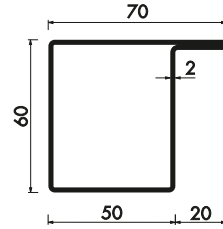

■ ANSCHLAGROHR S235JR

Profil	Profil	kg/mtr	GTIN
RP 1592	60	3,950	4062768091665
RP 1594	60	4,210	4062768091689
RP 1596	60	4,210	4062768091702

Profil	Profil	kg/mtr	GTIN
RP 1645	60	3,400	4062768092891
RP 1647	60	2,960	4062768093065

RP 1592

RP 1594

RP 1596

RP 1645

RP 1647

■ ANSCHLAGROHR S235JR

Profil	Profil	kg/mtr	GTIN
RP 1593	80	6,010	4062768091672
RP 1595	80	6,780	4062768091696
RP 1597	80	6,760	4062768091719

RP 1593

RP 1595

RP 1597

■ ANSCHLAGROHR S235JR

Profil	Profil	kg/mtr	GTIN
RP 202	S	1,400	4062768091429

RP 202

■ ANSCHLAGROHR S235JR

Profil	Profil	kg/mtr	GTIN
RP 1227	Hermetic 40	2,640	4062768091887
RP 1229	Hermetic 40	3,400	4062768092372
RP 1230	Hermetic 40	3,490	4062768092433

Profil	Profil	kg/mtr	GTIN
RP 1231	Hermetic 40	4,290	4062768092426
RP 1232	Hermetic 40	4,290	4062768092389

RP 1227

RP 1229

RP 1232

RP 1230

RP 1231

Wir erweitern ständig unser Lagerprogramm, nicht aufgeführte Abmessungen sind auf Anfrage lieferbar.