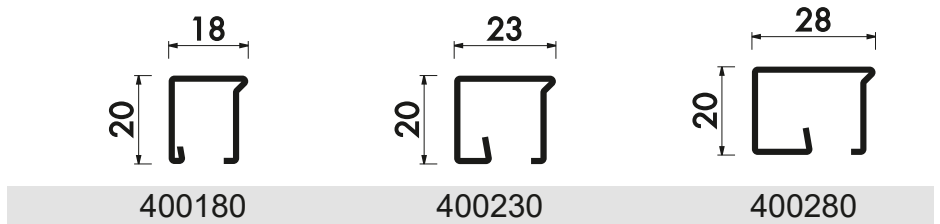

■ GLASHALTELEISTE
AUS ALUMINIUM

Profil	kg/mtr	GTIN
403021	0,230	4062768092075
403031	0,160	4062768092082
403610	0,210	4062768092112
403620	0,280	4062768092341

Profil	kg/mtr	GTIN
403630	0,359	4062768092129
403670	0,187	4062768092068
403120	0,260	4062768092990

■ GLASHALTELEISTE
AUS BANDVERZINKTEM STAHL

Profil	kg/mtr	GTIN
400180	0,580	4062768092358
400230	0,680	4062768092860
400280	0,770	4062768092488

■ KLEMMSCHRAUBE

Profil	GTIN
604100	4062768092365
604200	4062768092303
604500	4062768092297

■ DICHTUNGSPROFIL EPDM
VERGLASUNGSDICHTUNG

Profil	VPE	GTIN
300500	100 mtr.	4062768092136
930166	100 mtr.	4062768092167
930116	100 mtr.	4062768092181
300651	100 mtr.	4062768092143

Profil	VPE	GTIN
930106	100 mtr.	4062768092174
930126	100 mtr.	4062768092198
304651	100 mtr.	4062768092150