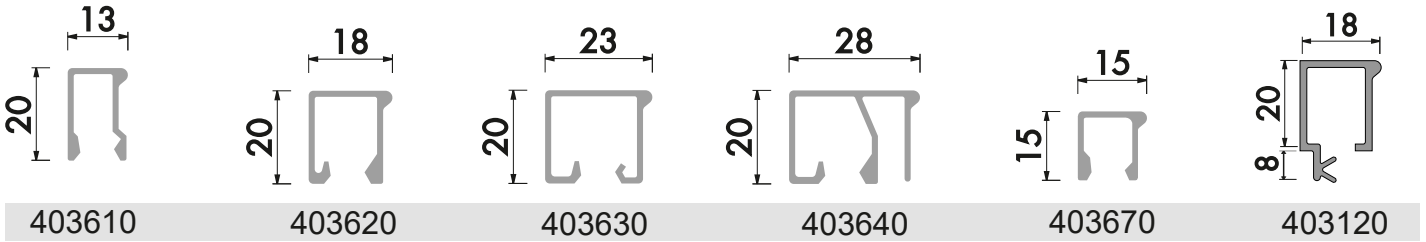

■ GLASHALTELEISTE
AUS ALUMINIUM

Profil	kg/mtr	GTIN
403021	0,230	4062768092075
403031	0,160	4062768092082
403610	0,210	4062768092112
403620	0,280	4062768092341

Profil	kg/mtr	GTIN
403630	0,359	4062768092129
403670	0,187	4062768092068
403120	0,260	4062768092990

■ GLASHALTELEISTE
AUS BANDVERZINKTEM STAHL

Profil	kg/mtr	GTIN
400180	0,580	4062768092358
400230	0,680	4062768092860
400280	0,770	4062768092488

■ KLEMMSCHRAUBE

Profil	GTIN
604100	4062768092365
604200	4062768092303
604500	4062768092297

■ DICHTUNGSPROFIL EPDM
VERGLASUNGSDICHTUNG

Profil	VPE	GTIN
300500	100 mtr.	4062768092136
930166	100 mtr.	4062768092167
930116	100 mtr.	4062768092181
300651	100 mtr.	4062768092143

Profil	VPE	GTIN
930106	100 mtr.	4062768092174
930126	100 mtr.	4062768092198
304651	100 mtr.	4062768092150