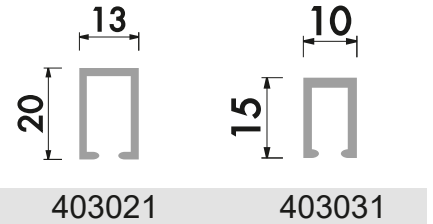

■ GLASHALTELEISTE
AUS ALUMINIUM

Profil	kg/mtr	GTIN
403021	0,230	4062768092075
403031	0,160	4062768092082
403610	0,210	4062768092112
403620	0,280	4062768092341

Profil	kg/mtr	GTIN
403630	0,359	4062768092129
403670	0,187	4062768092068
403120	0,260	4062768092990

■ GLASHALTELEISTE
AUS BANDVERZINKTEM STAHL

Profil	kg/mtr	GTIN
400180	0,580	4062768092358
400230	0,680	4062768092860
400280	0,770	4062768092488

■ KLEMMSCHRAUBE

Profil	GTIN
604100	4062768092365
604200	4062768092303
604500	4062768092297

■ DICHTUNGSPROFIL EPDM
VERGLASUNGSDICHTUNG

Profil	VPE	GTIN
300500	100 mtr.	4062768092136
930166	100 mtr.	4062768092167
930116	100 mtr.	4062768092181
300651	100 mtr.	4062768092143

Profil	VPE	GTIN
930106	100 mtr.	4062768092174
930126	100 mtr.	4062768092198
304651	100 mtr.	4062768092150